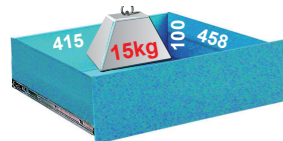

recouvrement synthétique

portes renforcées, angles arrondis

plateaux réglables tous les 25mm

tiroirs extension 90%

HE1540

HE1540P

HE1540R

HE1541