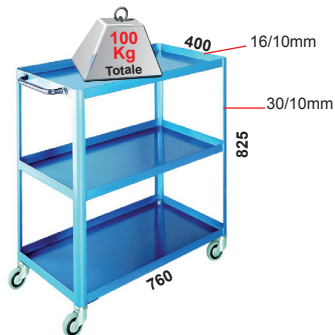

HE1401

HE1402

rouen en caoutchouc
Ø 75 mm.

séparations:
3 trasversales,
1 longitudinale

HE1403