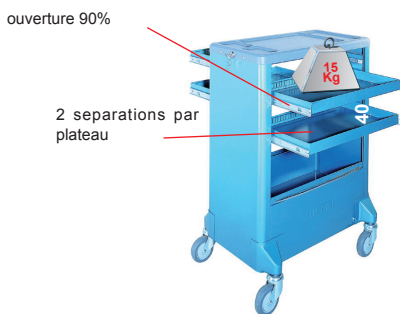

fermeture centralisée

HE1161

roues en caoutchouc
Ø 75 mm.

HE1162

HE1163