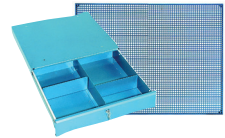

HE11210R
metaal

HE11210DR
MDF

HE11210MR
hout

HE11213
metaal

HE11213D
MDF

HE11213M
hout

HE11215R
metaal

HE11215DR
MDF

HE11215MR
hout

met
wielen

4 versterkingen gelast aan de binnenkant van de legplank, geperforeerd om de 55mm, om 1 of 2 ladenblokken aan te bevestigen

HE11218R
metaal

HE11218DR
MDF

HE11218MR
hout

HE11220R
metaal