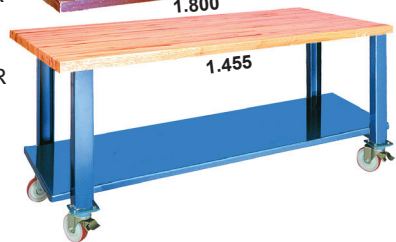

HE11215MR
hout

met
wielen

4 versterkingen gelast aan de binnenkant van de legplank, geperforeerd om de 55mm, om 1 of 2 ladenblokken aan te bevestigen

HE11218R
metaal

HE11218DR
MDF

HE11218MR
hout

HE11220R
metaal