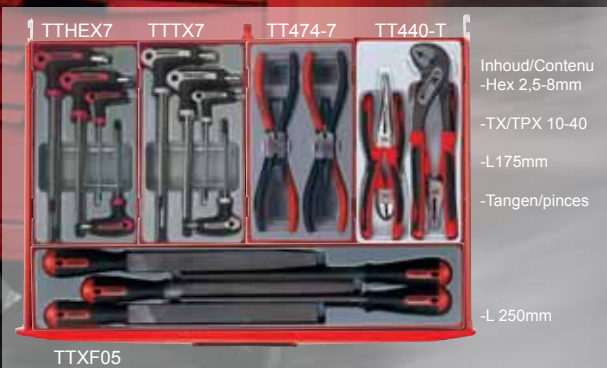

NEW

TTX00

TTV440 TTTD17 TTBS35 TTTX30

Inhoud/Contenu
-L150/175mm
-M3-M12
-1/4" plat, PH,
PZ, TX
3/8" hex mm/inch
-1/4" E4-E8
3/8" E10-E18
3/8" TX, 10-40
plat PH PZ

-L300-400-
500mm

TTXPB3

TTHEX7 TTTX7 TT474-7 TT440-T

Inhoud/Contenu
-Hex 2,5-8mm

-TX/TPX 10-40

-L175mm

-Tangen/pinces

-L 250mm

SET
188

TTXF05

TT804 TT9116 TTHEX23 TTNF12

Inhoud/Contenu
-cap. 100mm x
130mm

-1/2" 13 -24mm

-Hex 5-19mm
L 40 & 75mm

-L163mm

-6-32mm

TTX6311

TTPS09E

Inhoud/Contenu
-servicetray

SET
215

TTX00

TT3592 TTAF32 TT1215AF TTHR81

Inhoud/Contenu
-5/16"-3/4"

-1/4" : 3/16" - 1/2"
3/8" : 3/8" - 3/4"

-1/2" : 3/8" - 1 1/4"

-2,4-4,8mm

-L300-450-550mm