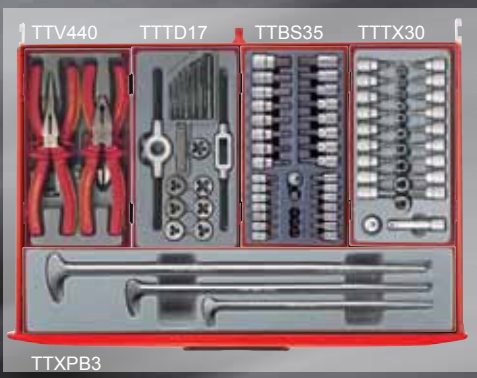

-Plat, PH, Hex, TX

-Plat, PH, PZ,
TX, Hex

-Plat, PH, PZ

TTX01

TTD912TXN TTD914N

Inhoud/Contenu
-TX 6-45

-Plat, PH, PZ

SET
721

NEW

TTX00

TTV440 TTTD17 TTBS35 TTTX30

Inhoud/Contenu
-L150/175mm
-M3-M12
-1/4" plat, PH,
PZ, TX
3/8" hex mm/inch
-1/4" E4-E8
3/8" E10-E18
3/8" TX, 10-40
plat PH PZ

-L300-400-
500mm

TTXPB3

TTHEX7 TTTX7 TT474-7 TT440-T

Inhoud/Contenu
-Hex 2,5-8mm

-TX/TPX 10-40

-L175mm

-Tangen/pinces

-L 250mm

SET
188

TTXF05

TT804 TT9116 TTHEX23 TTNF12

Inhoud/Contenu
-cap. 100mm x
130mm

-1/2" 13 -24mm

-Hex 5-19mm
L 40 & 75mm

-L163mm

-6-32mm

TTX6311

TTPS09E

Inhoud/Contenu
-servicetray