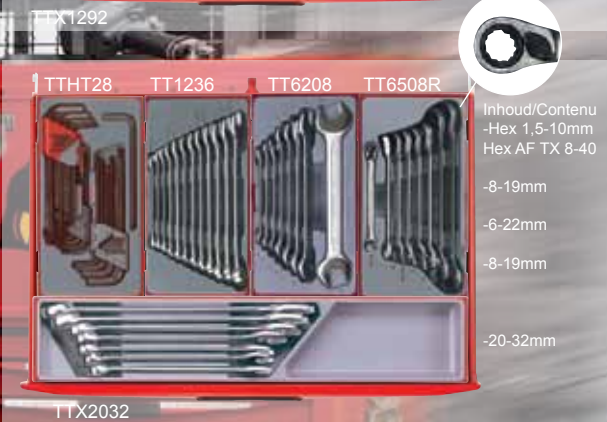

Inhoud/Contenu
-299pcs

-bits/emb. plat,
PH, PZ, Hex,
TX, TPX, SQ

-inspectie/
inspection

-AWG 10-22,
DIN 0.5 - 6mm²

NEW

VES1000 + TTX00

TTHT28 TT1236 TT6208 TT6508R

Inhoud/Contenu
-Hex 1,5-10mm
Hex AF TX 8-40

-8-19mm

-6-22mm

-8-19mm

-20-32mm

SET
632

TTX2032

TTPC09 TTID20 TTMD12D TTV907N

Inhoud/Contenu
-3-8mm

NEW

TTX00

TTV440 TTTD17 TTBS35 TTTX30

Inhoud/Contenu
-L150/175mm
-M3-M12
-1/4" plat, PH,
PZ, TX
3/8" hex mm/inch
-1/4" E4-E8
3/8" E10-E18
3/8" TX, 10-40
plat PH PZ

-L300-400-
500mm

TTXPB3

TTHEX7 TTTX7 TT474-7 TT440-T

Inhoud/Contenu
-cap. 100mm x
130mm

-1/2" 13 -24mm

-Hex 5-19mm
L 40 & 75mm

-L163mm

-6-32mm

TTX6311

TTPS09E

Inhoud/Contenu
-servicetray