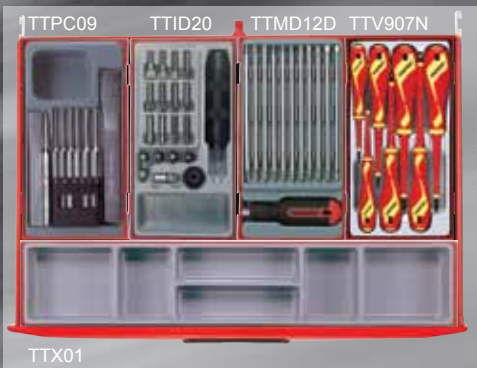

-8-19mm

-6-22mm

-8-19mm

-20-32mm

SET
632

TTX2032

TTPC09 TTID20 TTMD12D TTV907N

Inhoud/Contenu
-3-8mm

-Plat, PH, Hex, TX

-Plat, PH, PZ,
TX, Hex

-Plat, PH, PZ

TTX01

TTD912TXN TTD914N

Inhoud/Contenu
-TX 6-45

-Plat, PH, PZ

SET
721

NEW

TTX00

TTV440 TTTD17 TTBS35 TTTX30

Inhoud/Contenu
-L150/175mm
-M3-M12
-1/4" plat, PH,
PZ, TX
3/8" hex mm/inch
-1/4" E4-E8
3/8" E10-E18
3/8" TX, 10-40
plat PH PZ

-L300-400-
500mm

TTXPB3

TTHEX7 TTTX7 TT474-7 TT440-T

Inhoud/Contenu
-cap. 100mm x
130mm

-1/2" 13 -24mm

-Hex 5-19mm
L 40 & 75mm

-L163mm

-6-32mm

TTX6311

TTPS09E

Inhoud/Contenu
-servicetray