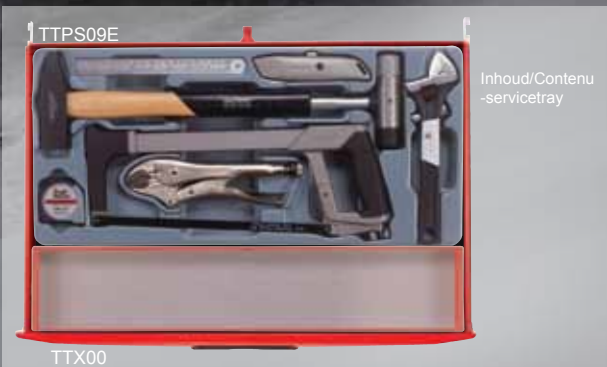

Inhoud/Contenu
-cap. 100mm x
130mm

-1/2" 13 -24mm

-Hex 5-19mm
L 40 & 75mm

-L163mm

-6-32mm

TTX6311

TTPS09E

Inhoud/Contenu
-servicetray