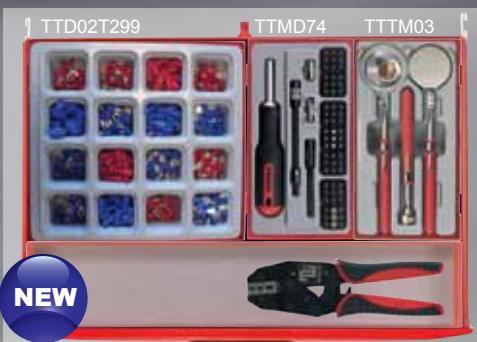

TT1435 TT1205 TT3819 TT12176

Inhoud/Contenu
-1/4" 4-13mm
bits/emb. 1/4"
: Plat, PH, PZ,
TPX, Hex

-1/2" + L. 125 &
250mm

-3/8" 8-22mm

-1/2" 10-32mm

-1/2" 40-200 Nm

SET
583

TTD02T299 TTMD74 TTTM03

Inhoud/Contenu
-299pcs

-bits/emb. plat,
PH, PZ, Hex,
TX, TPX, SQ

-inspectie/
inspection

-AWG 10-22,
DIN 0.5 - 6mm²

NEW

VES1000 + TTX00

TTHT28 TT1236 TT6208 TT6508R

Inhoud/Contenu
-Hex 1,5-10mm
Hex AF TX 8-40

-8-19mm

-6-22mm

-8-19mm

-20-32mm

SET
632

TTX2032

TTPC09 TTID20 TTMD12D TTV907N

Inhoud/Contenu
-3-8mm

Inhoud/Contenu
-cap. 100mm x
130mm

-1/2" 13 -24mm

-Hex 5-19mm
L 40 & 75mm

-L163mm

-6-32mm

TTX6311

TTPS09E

Inhoud/Contenu
-servicetray