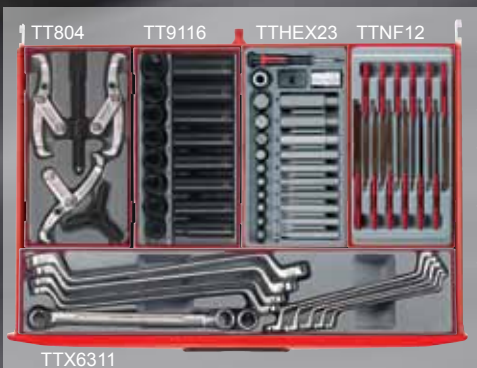

Inhoud/Contenu
-Hex 2,5-8mm

-TX/TPX 10-40

-L175mm

-Tangen/pinces

-L 250mm

SET
188

TTXF05

TT804 TT9116 TTHEX23 TTNF12

Inhoud/Contenu
-cap. 100mm x
130mm

-1/2" 13 -24mm

-Hex 5-19mm
L 40 & 75mm

-L163mm

-6-32mm

TTX6311

TTPS09E

Inhoud/Contenu
-servicetray

SET
215

TTX00

TT3592 TTAF32 TT1215AF TTHR81

Inhoud/Contenu
-5/16"-3/4"

-1/4" : 3/16" - 1/2"
3/8" : 3/8" - 3/4"

-1/2" : 3/8" - 1 1/4"

-2,4-4,8mm

-L300-450-550mm