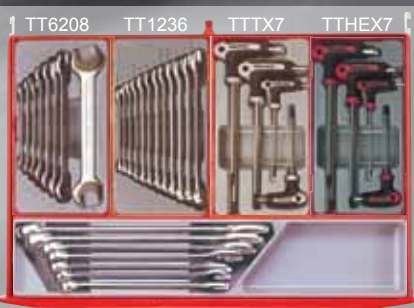

Inhoud/Contenu
- 1/4" 4-13mm
bits/emb. 1/4" : plat, PH,
PZ, TPX, Hex

- 1/2" + L125 & 250mm

- 3/8" 8-22mm

- 1/2" 10-32mm

- Plat, PH

TTXMDT

TTPS09E

Inhoud/Contenu
- service tray

NEW

- AWG 10-22, DIN
0.5-6mm²

TTX00 - VES

TT6208 TT1236 TTTX7 TT7EX7

Inhoud/Contenu
- 6-22mm

- 8-19mm

- TX/TPX 10-40

- HEX 2,5-8 mm