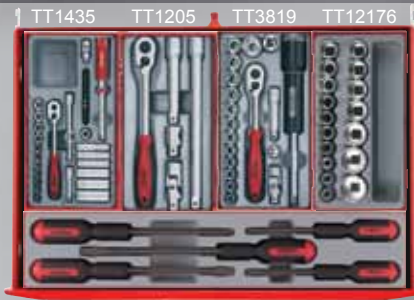

- TX/TPX 8-30

TTX01

TTALU TTD02T299 TT01

Inhoud/Contenu
- 299pcs.

TTX01

**SET
252**

MASTER SET 491

TT1435 TT1205 TT3819 TT12176

Inhoud/Contenu
- 1/4" 4-13mm
bits/emb. 1/4" : plat, PH,
PZ, TPX, Hex

- 1/2" + L125 & 250mm

- 3/8" 8-22mm

- 1/2" 10-32mm

- Plat, PH

TTXMDT

TTPS09E

Inhoud/Contenu
- service tray