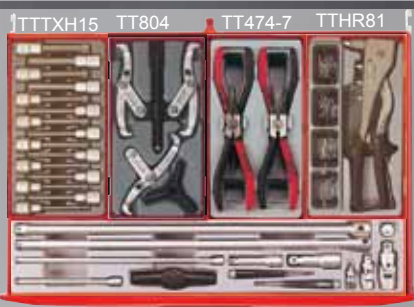

- 20-32mm

TTX2032

TTPC09 TT440-T TT917TX TT917

Inhoud/Contenu
- 3-8mm

- Tangen/pinces

- Plat, PH, PZ

- TX/TPX 8-30

TTX01

TTMD74 TT01 TTD02T299

Inhoud/Contenu
- bits/emb. plat, PH,
PZ, Hex, TX, TPX, SQ

- 299pcs.

- 5-13mm

TTXMDN

TTTXH15 TT804 TT474-7 TT8R81

Inhoud/Contenu
- 1/2" Hex 5-12mm,
TX20-60

- cap. 100mm x 130mm