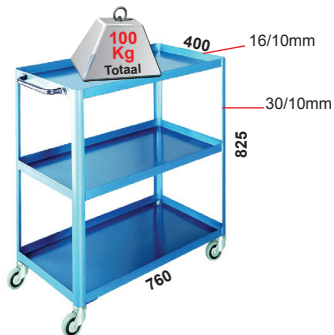

HE1401

HE1402

wielen in kunststof
Ø 75 mm.

onderverdelingen:
1 scheiding en
3 tussenschotten

lade kan in 2 richtingen
geopend worden

HE1403